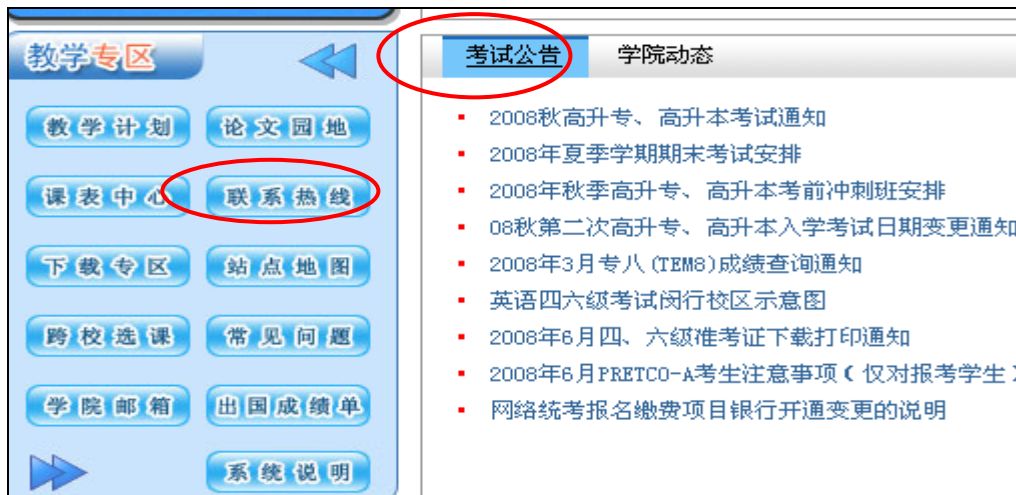

## 学院考试时间为75分钟（除计算机上机考外）

各位同学，大家好！

2018年春季课程期末考试安排已经在学习系统公布，请同学们进入学习系统仔细查看。查询考试时间及地点的方式为：

1. 录入网址 <http://www.onlinesjtu.com/ExamArrange/>
2. 只要输入自己的学号和学习系统密码即可查询自己的期末考试安排（课程考试已经全部公布）。
3. 考试地点安排在法华镇路535号南楼（进校门第一幢楼），学院考试时间为75分钟（除计算机上机考外）。上机考试地点安排在法华镇路535号10号楼，上机考试时间是90分钟。请同学们务必在考前看好自己的考场，否则会临时找不到考场，**考试的时候必须带好身份证和学生证**，无证者不能参加考试，替考和手机作弊要开除学籍。

注意，此考试公告只针对上海本部（交大、江苏路、浦东南路、中山西路）学生。内江路、澳门路、天宝路及所有其他校外站的学生，均在当地教学点考试，考试时间和地点由当地站点老师另行通知。

有问题与教学主管联系。教学主管联系方式见学院主页—教学专区—联系热线。