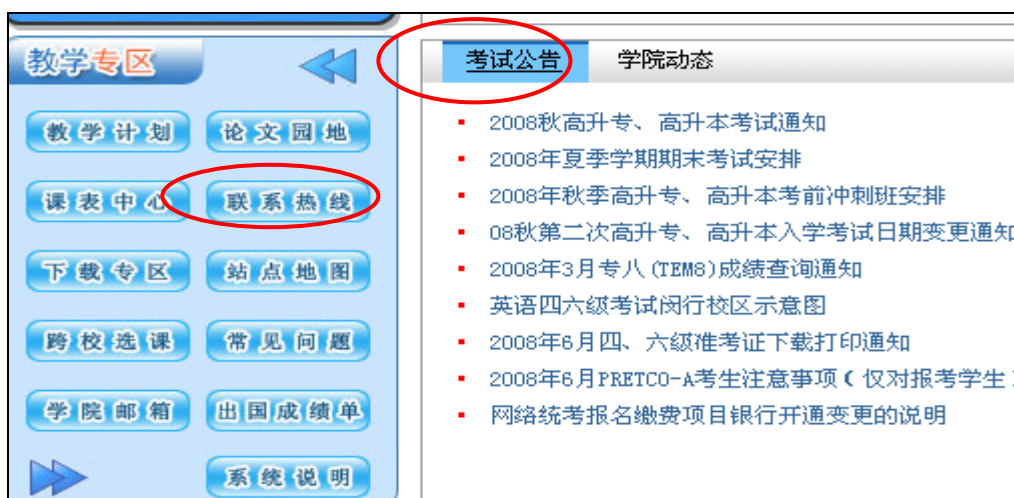

2018年春季部分课程期末考试安排（5月12日、6月3日）

（限上海本部学生使用）

各位同学，大家好！

2018年春季课程期末考试安排已经在学习系统公布，请同学们进入学习系统仔细查看。查询考试时间及地点的方式为：

1. 录入网址 <http://www.onlinesjtu.com/ExamArrange/>
2. 只要输入自己的学号和学习系统密码即可查询自己的期末考试安排（其余课程的考试安排将5月下旬公布）。
3. 5月12日(周六)、6月3日（周日）考试地点安排在**法华镇路535号南楼（进校门第一幢楼）**，学院**考试时间为75分钟**，请同学们务必在考前看好自己的考场，否则会临时找不到考场，考试的时候必须带好学生证。

注意，此考试公告只针对上海本部（交大、江苏路、浦东南路、中山西路）学生。内江路、澳门路、天宝路及所有其他校外站的学生，均在当地教学点考试，考试时间和地点由当地站点老师另行通知。

有问题与教学主管联系。教学主管联系方式见学院主页—教学专区—联系热线。