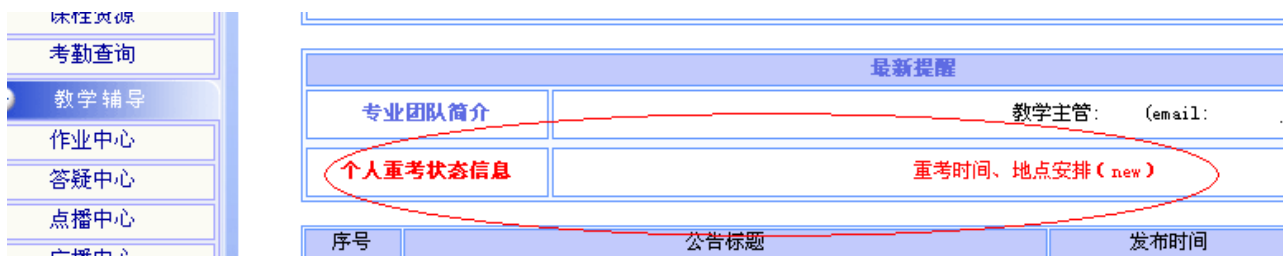

2018 年春季重考安排（仅限上海本部学生使用）

各位同学，大家好！

2018 年春季重考安排定于 2018 年 4 月 29 日、5 月 6 日进行，考试地址在法华镇路 535 号，计算机上机考试在法华镇路 535 号十号楼，请同学们进入学习系统仔细查询考试时间及地点。方式为进入学习系统，点击“个人重考状态信息”。具体如下图所示：

请同学们务必在考前看好自己的考场，否则会临时找不到考场，考试必须带好学生证或身份证。