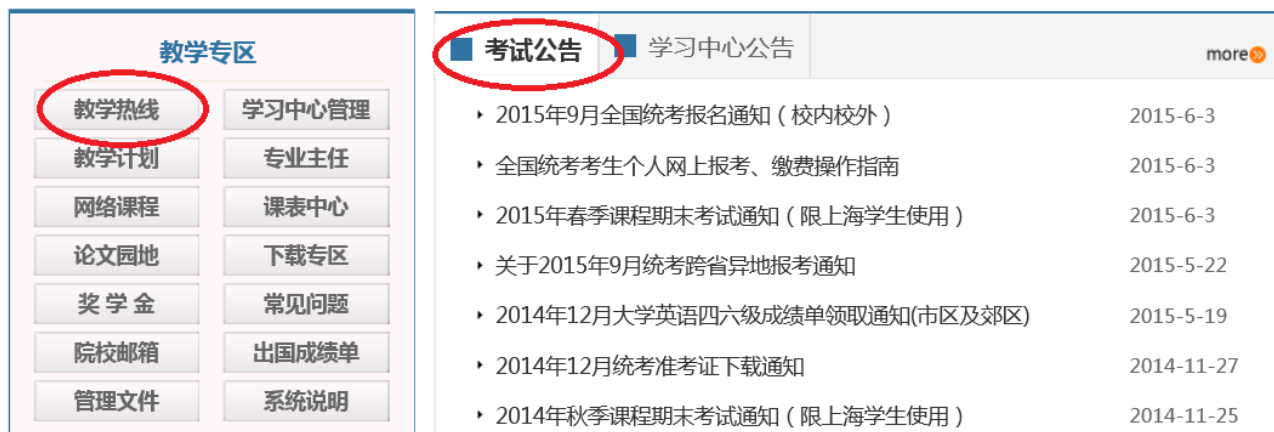

请同学们务必在考前看好自己的考场，否则会临时找不到考场，考试必须带好学生证或身份证。

注意，此重考公告只针对上海本部（交大、江苏路、浦东南路、中山西路）学生。内江路、澳门路、天宝路、汉口路学生，及所有其他校外站的学生，均在当地教学点考试，考试时间和地点由当地站点老师另行通知。

有问题与教学主管联系。教学主管联系方式见学院主页—教学专区—联系热线。