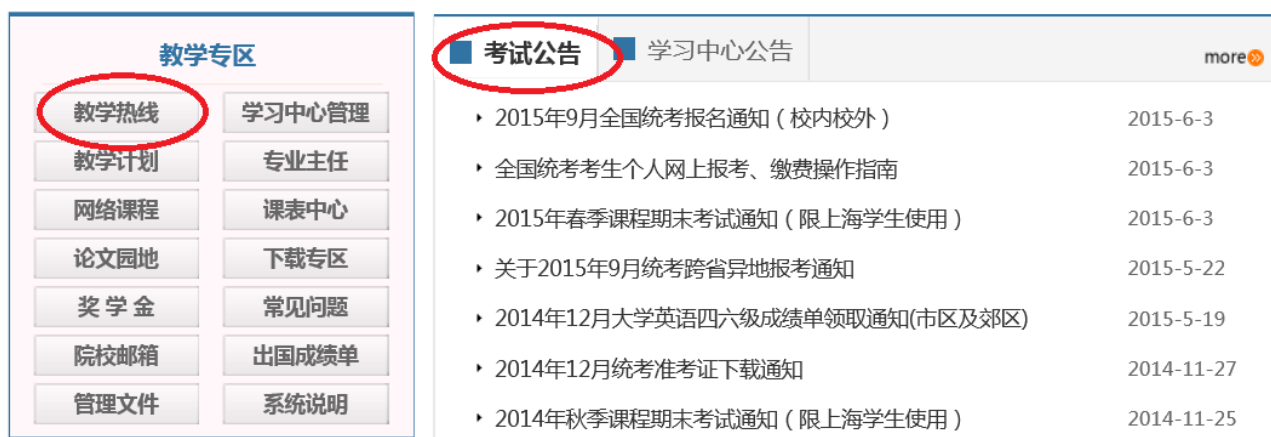

请同学们务必在考前看好自己的考场, 否则会临时找不到考场, 考试必须带好学生证或身份证。

注意, 此重考公告只针对上海本部(交大、江苏路、浦东南路、中山西路)学生。内江路、澳门路、天宝路、汉口路学生, 及所有其他校外站的学生, 均在当地教学点考试, 考试时间和地点由当地站点老师另行通知。

有问题与教学主管联系。教学主管联系方式见学院主页—教学专区—联系热线。