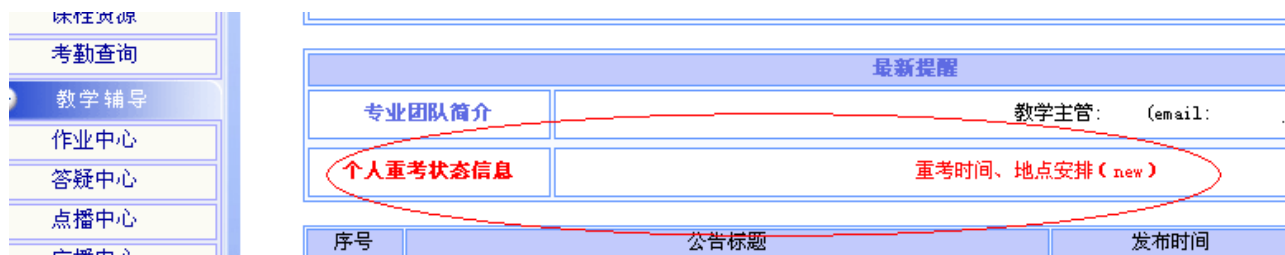

2017年秋季重考安排(仅限上海本部学生使用)

各位同学, 大家好!

2017年秋季重考安排定于2017年10月21日、22日进行, 考试地址在**法华镇路535号**, 计算机上机考试在**法华镇路535号十号楼**, 请同学们进入学习系统仔细查询考试时间及地点。方式为进入学习系统, 点击“个人重考状态信息”。具体如下图所示:

请同学们务必在考前看好自己的考场, 否则会临时找不到考场, 考试必须带好学生证或身份证。