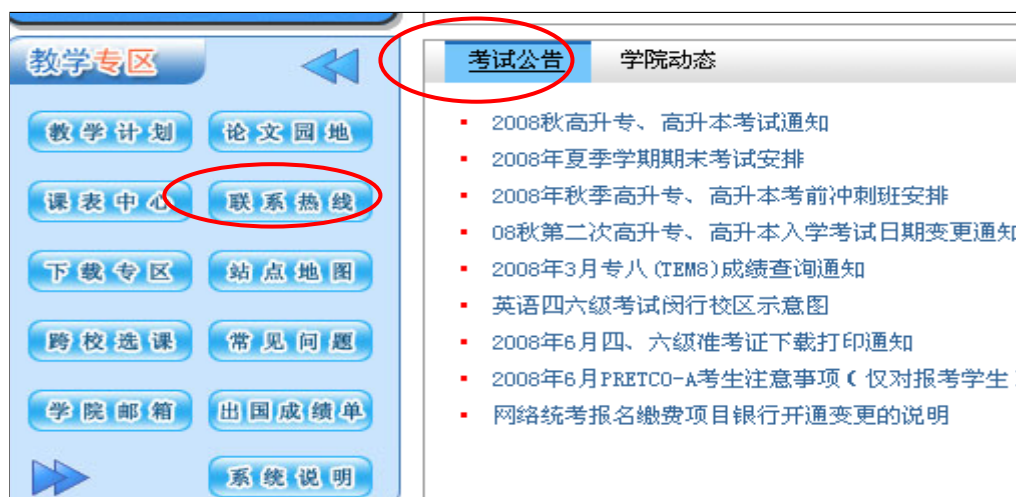

2017年春季课程期末考试安排（限上海学生使用）

学院考试时间为75分钟(除计算机上机考外)

各位同学，大家好！

2017年春季课程期末考试安排已经在学习系统公布，请同学们进入学习系统仔细查看。

查询考试时间及地点的方式为：

1. 录入网址<http://www.onlinesjtu.com/ExamArrange/>
2. 只要输入自己的学号和学习系统密码即可查询自己的期末考试安排(课程考试已经全部公布)。
3. 考试地点安排在**法华镇路535号南楼(进校门第一幢楼)**，学院**考试时间为75分钟(除计算机上机考外)**。上机考试地点安排在**法华镇路535号10号楼**，上机考试时间是**90分钟**。请同学们务必在考前看好自己的考场，否则会临时找不到考场，考试的时候必须带好学生证，替考和手机作弊要开除学籍。

注意，此考试公告只针对上海本部(交大、江苏路、浦东南路、中山西路)学生。内江路、澳门路、天宝路及所有其他校外站的学生，均在当地教学点考试，考试时间和地点由当地站点老师另行通知。

有问题与教学主管联系。教学主管联系方式见学院主页—教学专区—联系热线。

法华镇路考场