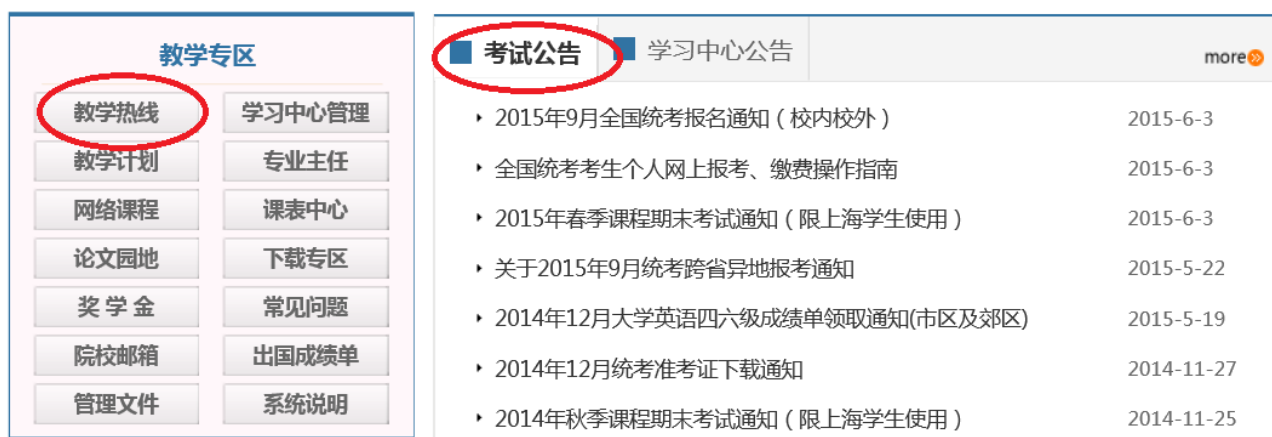

请同学们务必在考前看好自己的考场, 否则会临时找不到考场, 考试必须带好学生证或身份证。

注意, 此重考公告只针对上海本部(交大、江苏路、浦东南路、中山西路)学生。内江路、澳门路、天宝路、汉口路学生, 及所有其他校外站的学生, 均在当地教学点考试, 考试时间和地点由当地站点老师另行通知。

有问题与教学主管联系。教学主管联系方式见学院主页—教学专区—联系热线。