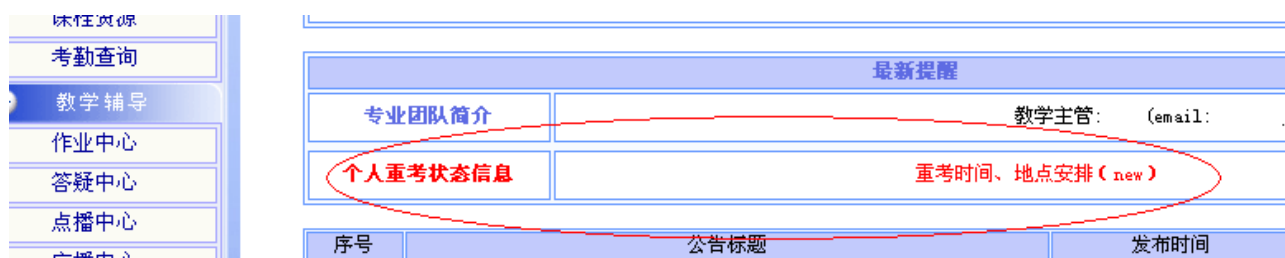

# 2017年春季重考安排(仅限上海学生使用)

各位同学, 大家好!

2017年春季重考安排定于2017年3月25日、26日进行, 考试地址在**法华镇路535号**, 计算机上机考试在**法华镇路535号十号楼**, 请同学们进入学习系统仔细查询考试时间及地点。方式为进入学习系统, 点击“个人重考状态信息”。具体如下图所示:

**请同学们务必在考前看好自己的考场, 否则会临时找不到考场, 考试必须带好学生证或身份证。**